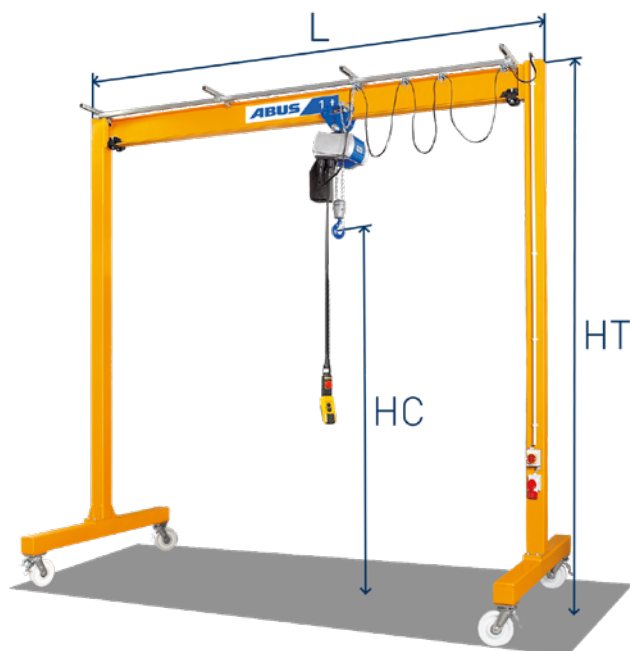

Med ABUS lettportalkran blir ABUS kjettingtaljer mobile. Med kapasitet opptil to tonn og med fire sving- og låsbare hjul stiller den til enhver tid sin løftekapasitet til disposisjon der hvor du har beov for den. Ved behov kan ABUS lettportalkranen demonteres, og med to byggestørrelser er det mulig å tilpasse seg kravene til høyde og bredde innenfor et vidt område.

Oversikt over tekniske data:

Kapasitet: Opptil 2000 kg
Totalhøyde: Opptil 5000 mm
Taljetype: ABUS elektriske kjettingtaljer type GM2, GM 4 og GM6
Tilvalg: Elektrisk løpekatt
Klassifisering: DIN 15018, H2 B2
Total bredde:

Kapasitet: _____ kg

Totalhøyde HT: _____ mm

Totalbredde L: _____ mm

Høyeste krokstilling HC: _____ mm

Type løpekatt:

- Manuelt skyvbar
- Elektrisk 5 m/min

Tilleggsønsker:

- Fritt levert
- Montert
- Sertifisert